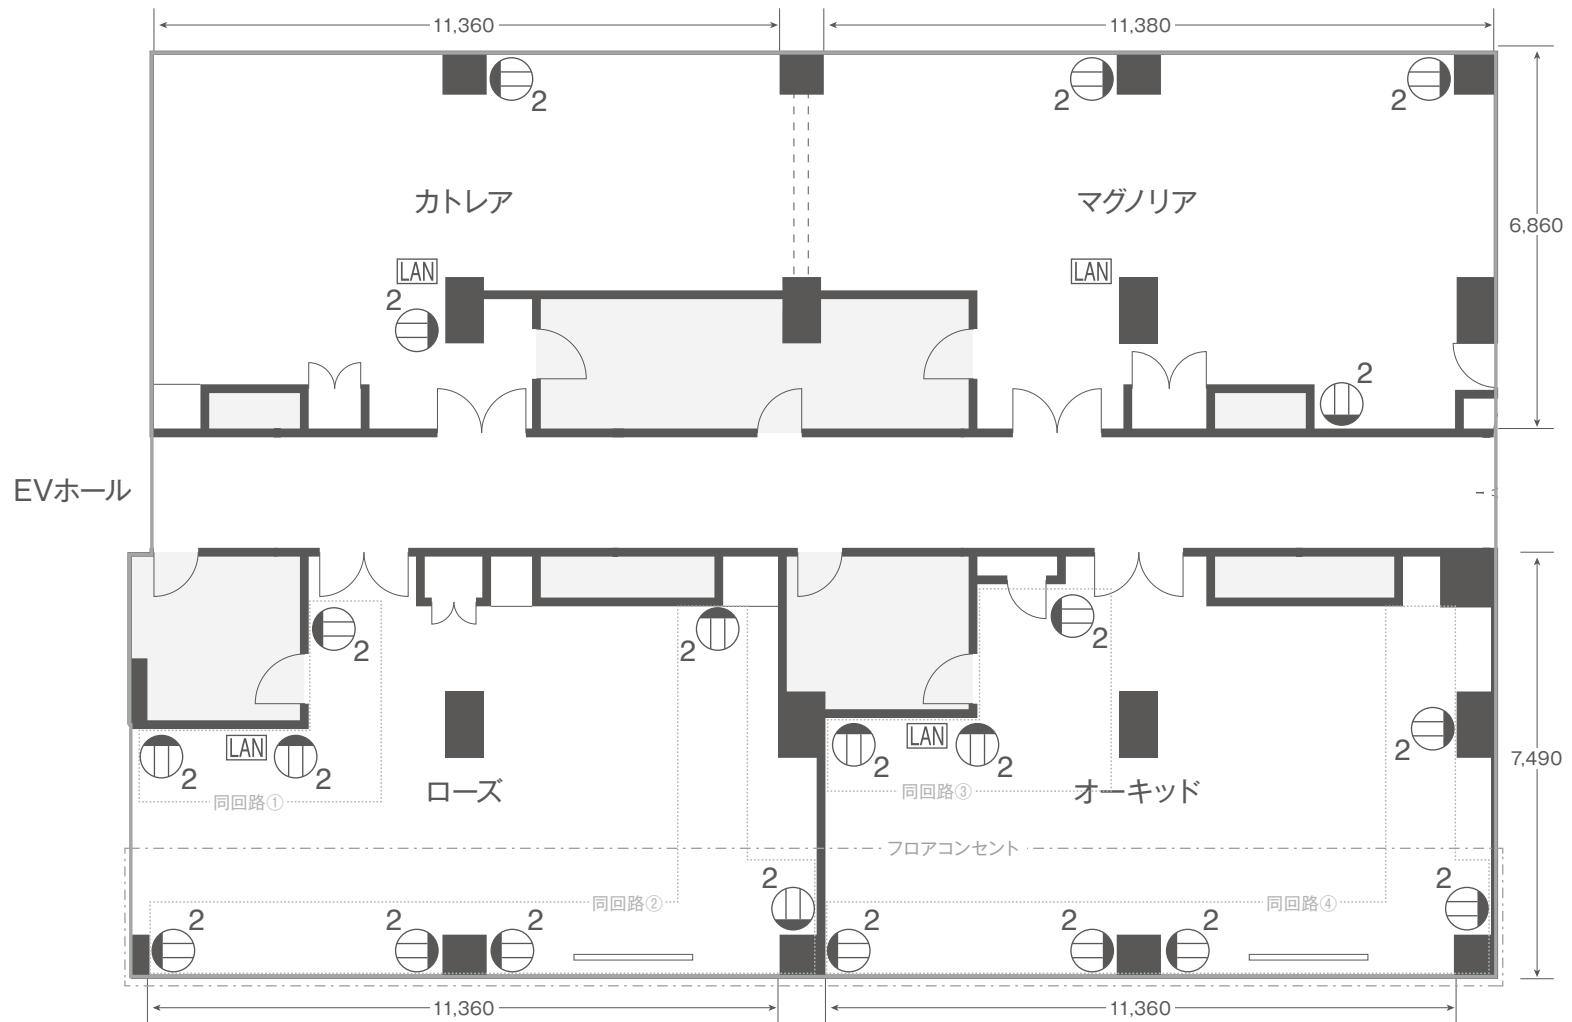

31F / ローズ・オーキッド・カトレア・マグノリア 電気図面

宴会場 / ローズ・オーキッド・カトレア・マグノリア

	カトレア全室	カトレア・マグノリア	ローズ・オーキッド
面積	148㎡/44坪	各 74㎡/22坪	各 93㎡/28坪
天井高	2.4m~2.7m		

記号	名称	備考
2⊕	コンセント	カトレア: 100V コンセント 15A 1回路 マグノリア: 100V コンセント 15A 1回路 ローズ: 100V コンセント 15A 2回路 オーキッド: 100V コンセント 15A 2回路
LAN	インターネットLAN	共有インターネット回線使用可能