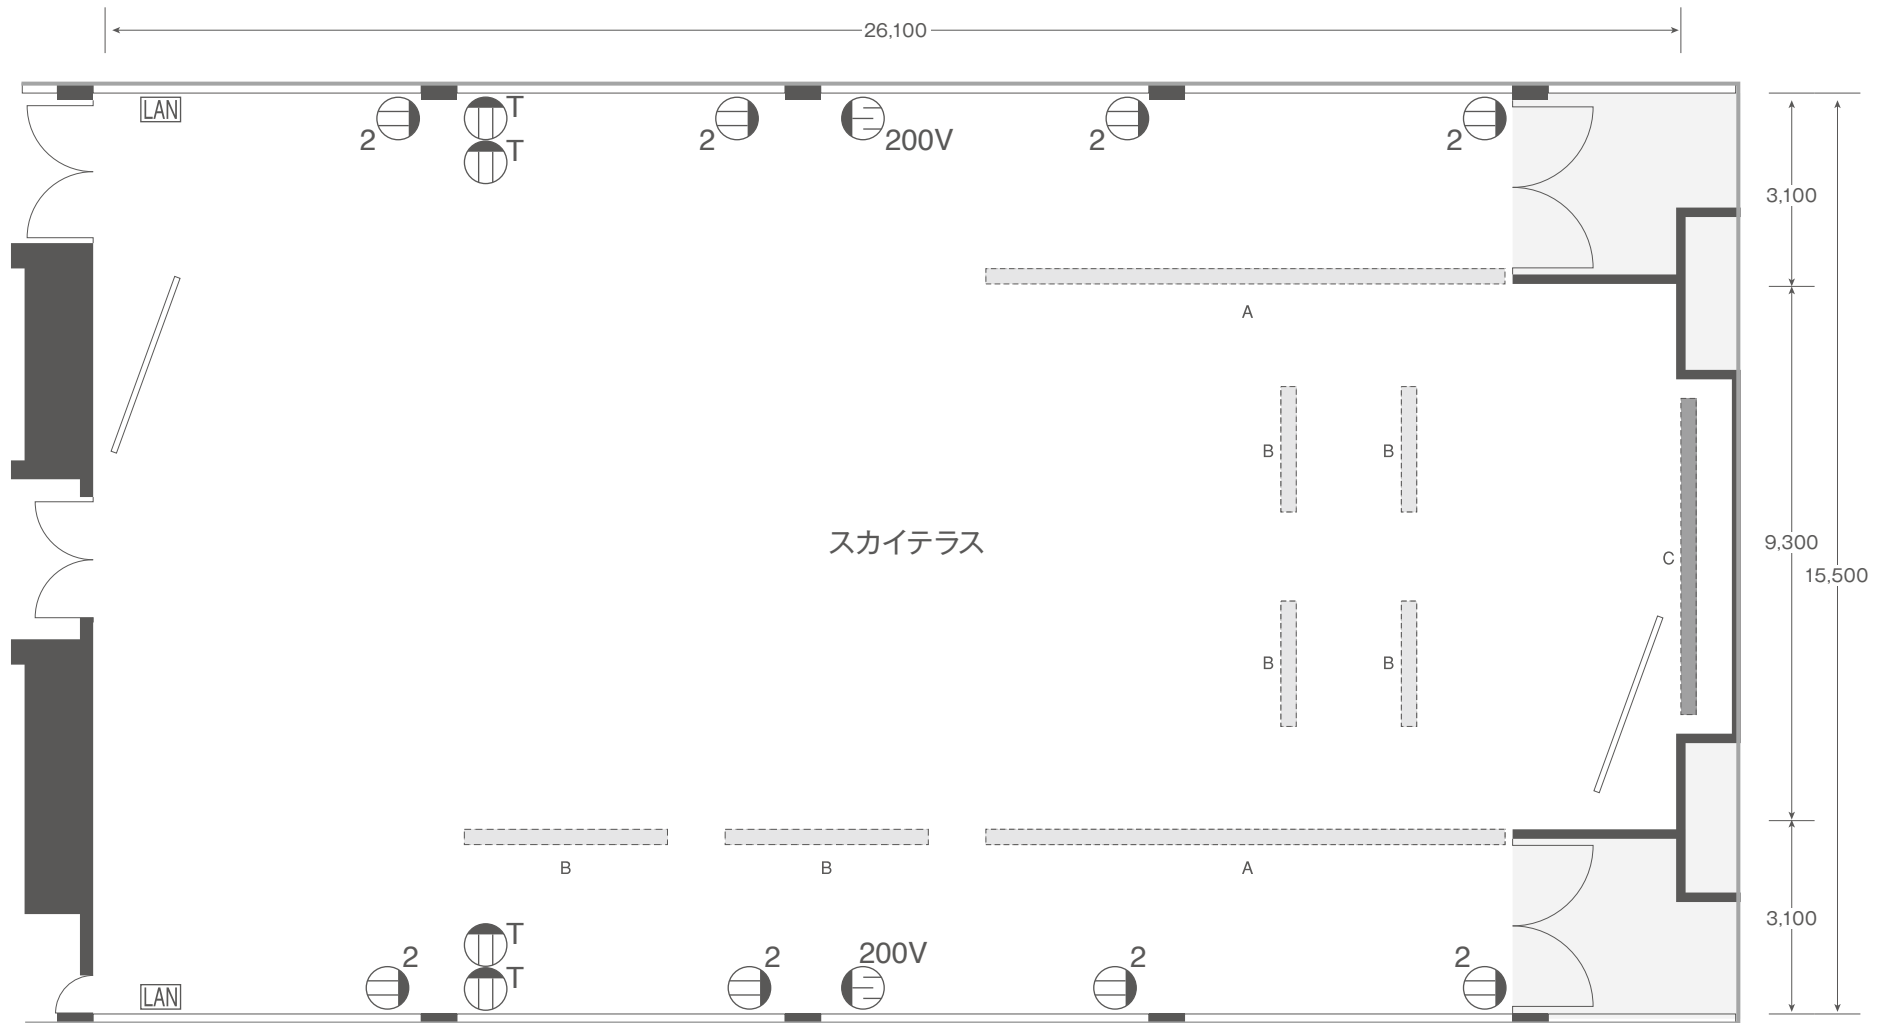

# 32F / スカイテラス 電気図面

宴会場 / スカイテラス

	全室
面積	429㎡/130坪
天井高	2.4m~2.8m

	スクリーン 3m×2m
	A 照明バトン 8,700mm
	B 照明バトン 2,100mm
	C 美術バトン 5,300mm

記号	名称	備考
2Ⓧ	コンセント	100V コンセント 15A 1回路
200VⓍ	コンセント	3相200V コンセント 20A 2回路
TⓍ	ツイストコンセント	100V コンセント 20A 4回路 平行変更可能
LAN	インターネットLAN	単独インターネット回線使用可能