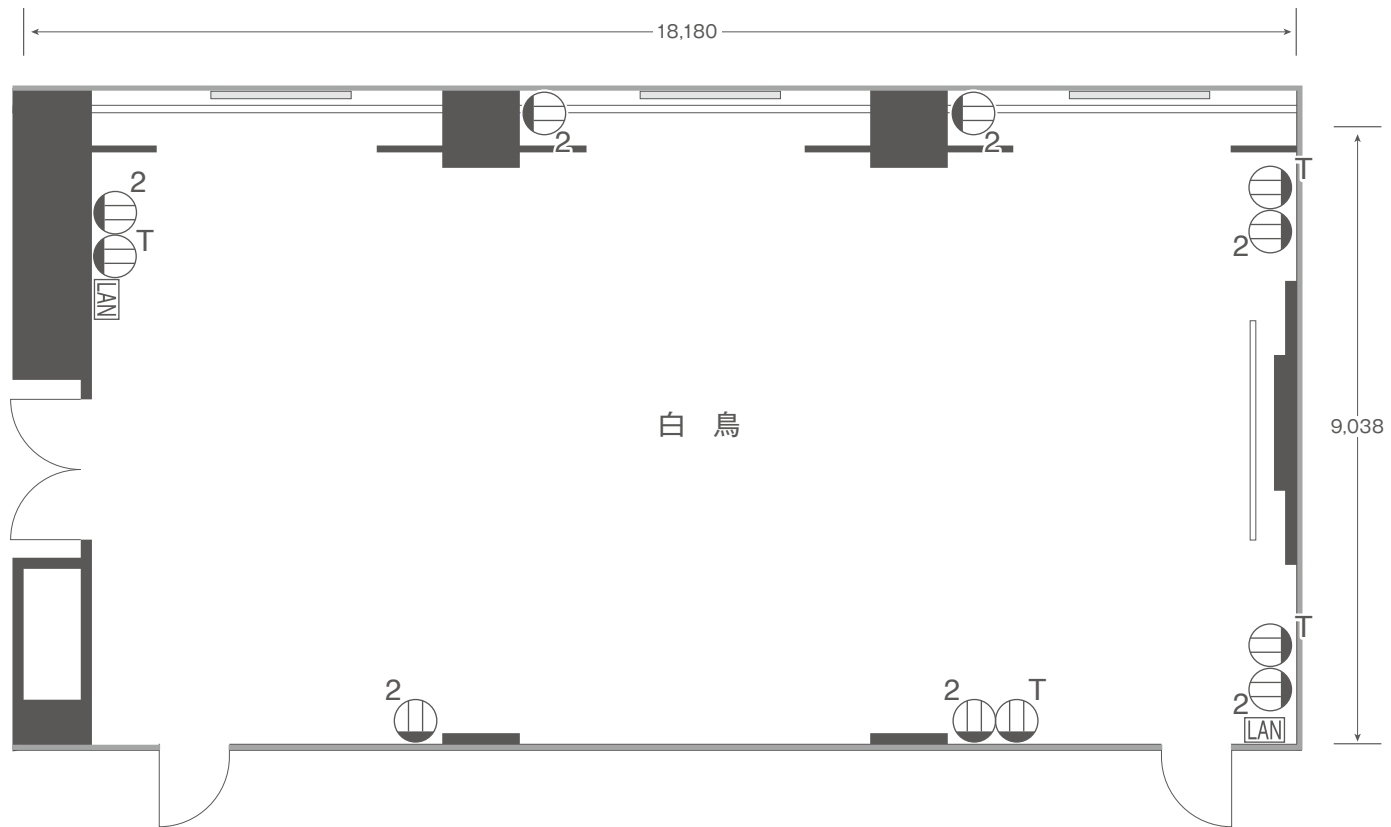

4F / 白鳥 電気図面

宴会場 / 白鳥

	白鳥
面積	166㎡/50坪
天井高	2.7m~3m

記号	名称	備考
2⊕	コンセント	100V コンセント 15A 7回路
T⊕	ツイストコンセント	100V コンセント 15A 平行変更可能 4回路
LAN	インターネットLAN	単独インターネット回線使用可能