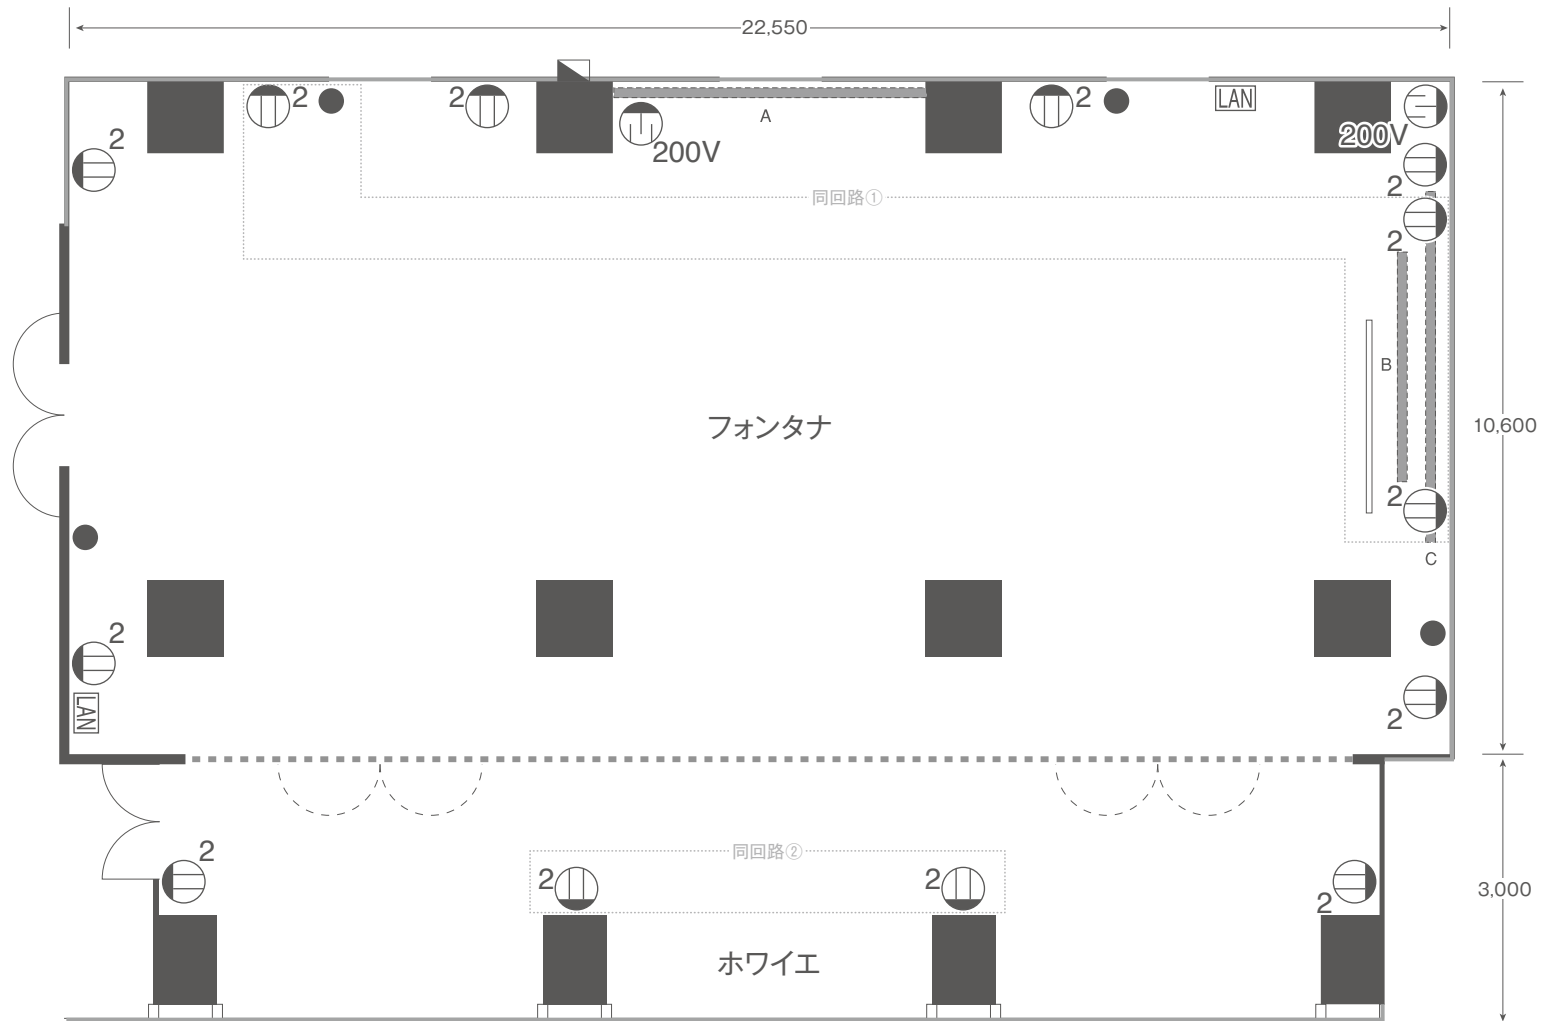

7F / フォンタナ 電気図面

宴会場 / フォンタナ

	ホワイエ含	全室	ホワイエ
面積	296㎡/90坪	239㎡/72坪	57㎡/18坪
天井高	2.5m~2.95m		2.5m

スクリーン 3m×2m	A 美術バトン 4,900mm B 美術バトン 3,600mm C 美術バトン 5,500mm
-------------	---

記号	名称	備考
2Ⓧ	コンセント	100V コンセント 20A 10回路
200VⓍ	コンセント	3相 200V コンセント 20A 2回路
●	ウォールコンセント	ミニC 20AC型 平行変更可
LAN	インターネットLAN	単独インターネット回線使用可能